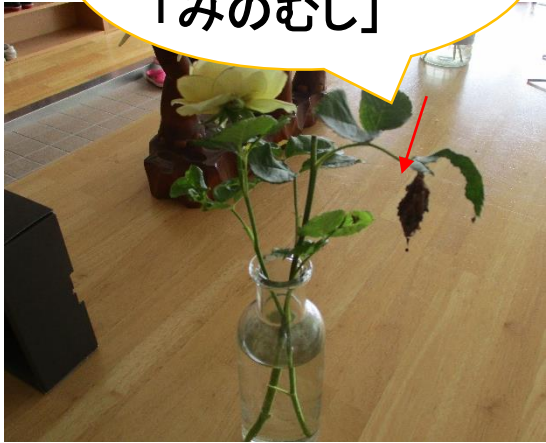

# 月津こども園の生き物たち

子どもたちはいつも興味津々！

ひまわり組の「かめ」  
くろちゃん

ゆり組の前の  
展示コーナーにいる  
「かたつむり」

玄関の  
下駄箱の上にいる  
「みのむし」

玄関の「メダカ」

ゆり組の  
「だんごむし」  
「かたつむり」

未満児廊下の  
展示コーナーにいる  
「おたまじゃくし」